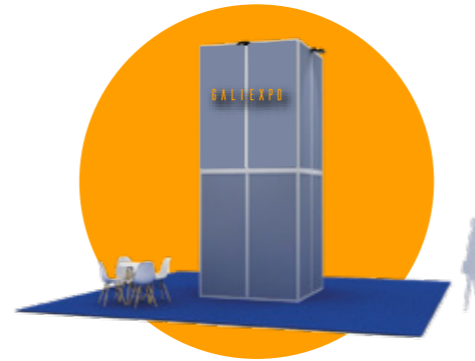

B. TORRE GALIEXPO

TORRE GALIEXPO	550€

- -Medidas: 2m (ancho) x 2m (fondo) x 5m (alto).
- -Color azul.
- -Puerta con almacén.
- -Vinilo impreso recortado (a dos caras), (2m x 50cm).
- -Incluye toma de corriente e iluminación.
- -No incluye moqueta.