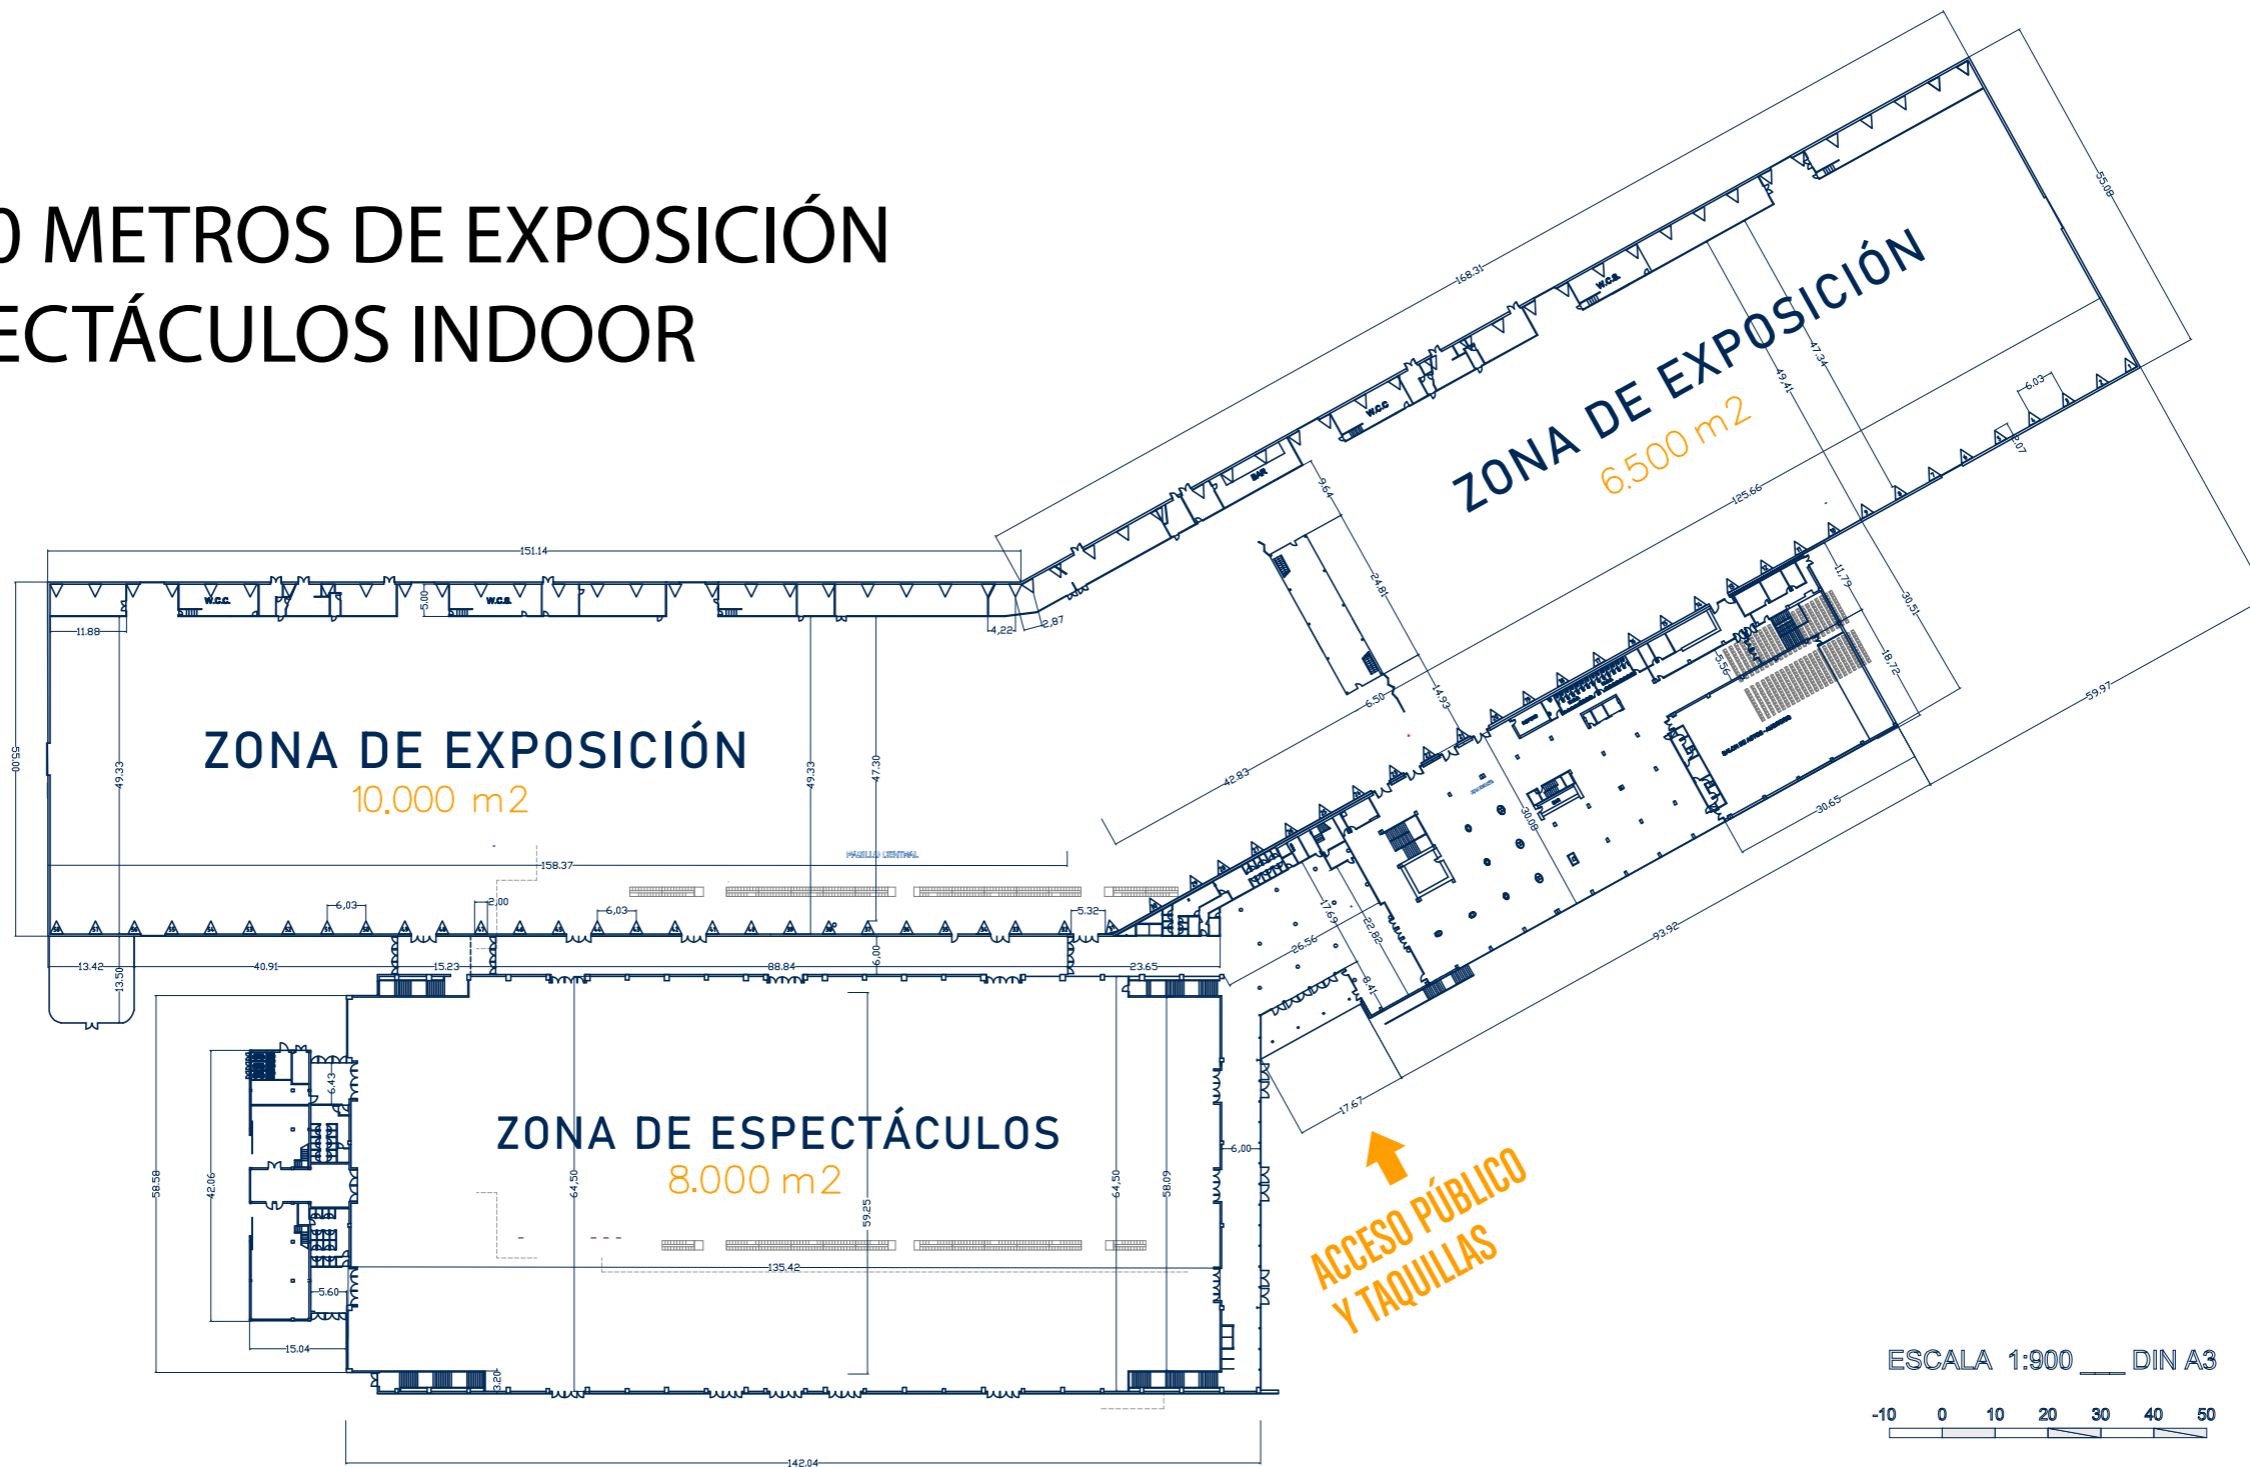

■ 25.000 METROS DE EXPOSICIÓN Y ESPECTÁCULOS INDOOR