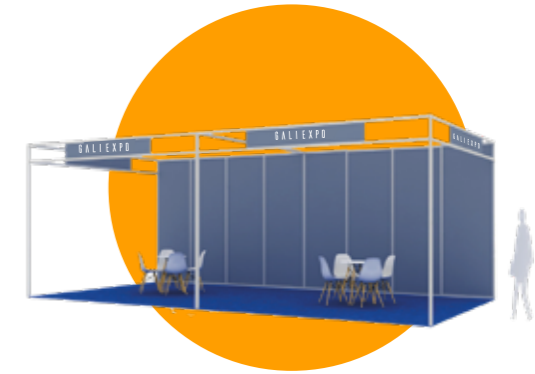

Diferentes opciones de exposición.

SUELO Y MOQUETA

16 m2	375€
40 m2	475€
60 m2	575€

A PARTIR DE 100M2: 6€/M ◀

ELECTRICIDAD

MONOFÁSICO 3,3 kw 95€

B. TORRE GALIEXPO

TORRE GALIEXPO	550€
----------------	------

- Medidas: 2m (ancho) x 2m (fondo) x 5m (alto).
- Color azul.
- Puerta con almacén.
- Vinilo impreso recortado (a dos caras), (2m x 50cm).
- Incluye toma de corriente e iluminación.
- No incluye moqueta.