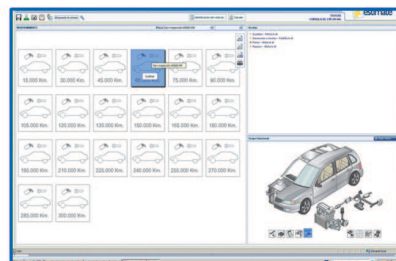

UN IDIOMA COMÚN

GT ESTIMATE es la herramienta de valoración con mayor profundidad mecánica y electromecánica del mercado (**+31 % que otras herramientas**). Todos los componentes del vehículo se representan de manera real en una plataforma de **navegación ágil e intuitiva**, lo que te permitirá **ahorrar horas** de trabajo y **mejorar la calidad** del mismo. Para utilizar esta sencilla aplicación no necesitarás ninguna clase de conocimientos informáticos.

Para brindarte los mejores resultados, **Gt Estimate** ha **incrementado** en el **último año** sus vehículos documentados en un **20 %**. De este modo, los nuevos tipos de vehículos **incluyen Turismos, Vehículos Comerciales** y Todo Terrenos, y cubren el **92% del parque 10** de vehículos.

La herramienta dispone de los mantenimientos previstos por los fabricantes en todos su modelos documentados (**+50% que otras herramientas**).

VENTAJAS

- APLICACIÓN WEB.
- SIN INSTALACIÓN PREVIA CUMPLIENDO LOS REQUISITOS: INTERNET EXPLORER, FLASH, ETC.
- ACTUALIZACIÓN PERMANENTE ON LINE DE PRECIOS Y REFERENCIAS.

- DIFERENTES TASAS HORARIAS POR CUALIFICACIÓN DEL PROFESIONAL Y DE LA OPERACIÓN.
- INCLUYE SISTEMA DE PINTURA DEL FABRICANTE.
- VELOCIDAD EN EL CÁLCULO (PRÁCTICAMENTE INSTANTÁNEO).

- POSIBILIDAD DE INTERCAMBIAR VALORACIONES A GRUPOS DE USUARIOS.
- PRE CÁLCULO INDIVIDUAL DE OPERACIONES.
- ALERTA DE REPARACIÓN ANTIECONÓMICA.