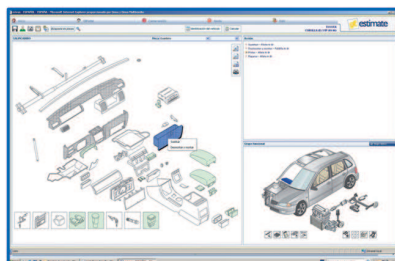

Para brindarte los mejores resultados, **Gt Estimate** ha **incrementado** en el **último año** sus vehículos documentados en un **20 %**. De este modo, los nuevos tipos de vehículos **incluyen Turismos, Vehículos Comerciales** y Todo Terrenos, y cubren el **92% del parque 10** de vehículos.

La herramienta dispone de los mantenimientos previstos por los fabricantes en todos su modelos documentados (**+50% que otras herramientas**).

VENTAJAS

- APLICACIÓN WEB.
- SIN INSTALACIÓN PREVIA CUMPLIENDO LOS REQUISITOS: INTERNET EXPLORER, FLASH, ETC.
- ACTUALIZACIÓN PERMANENTE ON LINE DE PRECIOS Y REFERENCIAS.

- DIFERENTES TASAS HORARIAS POR CUALIFICACIÓN DEL PROFESIONAL Y DE LA OPERACIÓN.
- INCLUYE SISTEMA DE PINTURA DEL FABRICANTE.
- VELOCIDAD EN EL CÁLCULO (PRÁCTICAMENTE INSTANTÁNEO).

- POSIBILIDAD DE INTERCAMBIAR VALORACIONES A GRUPOS DE USUARIOS.
- PRE CÁLCULO INDIVIDUAL DE OPERACIONES.
- ALERTA DE REPARACIÓN ANTIECONÓMICA.